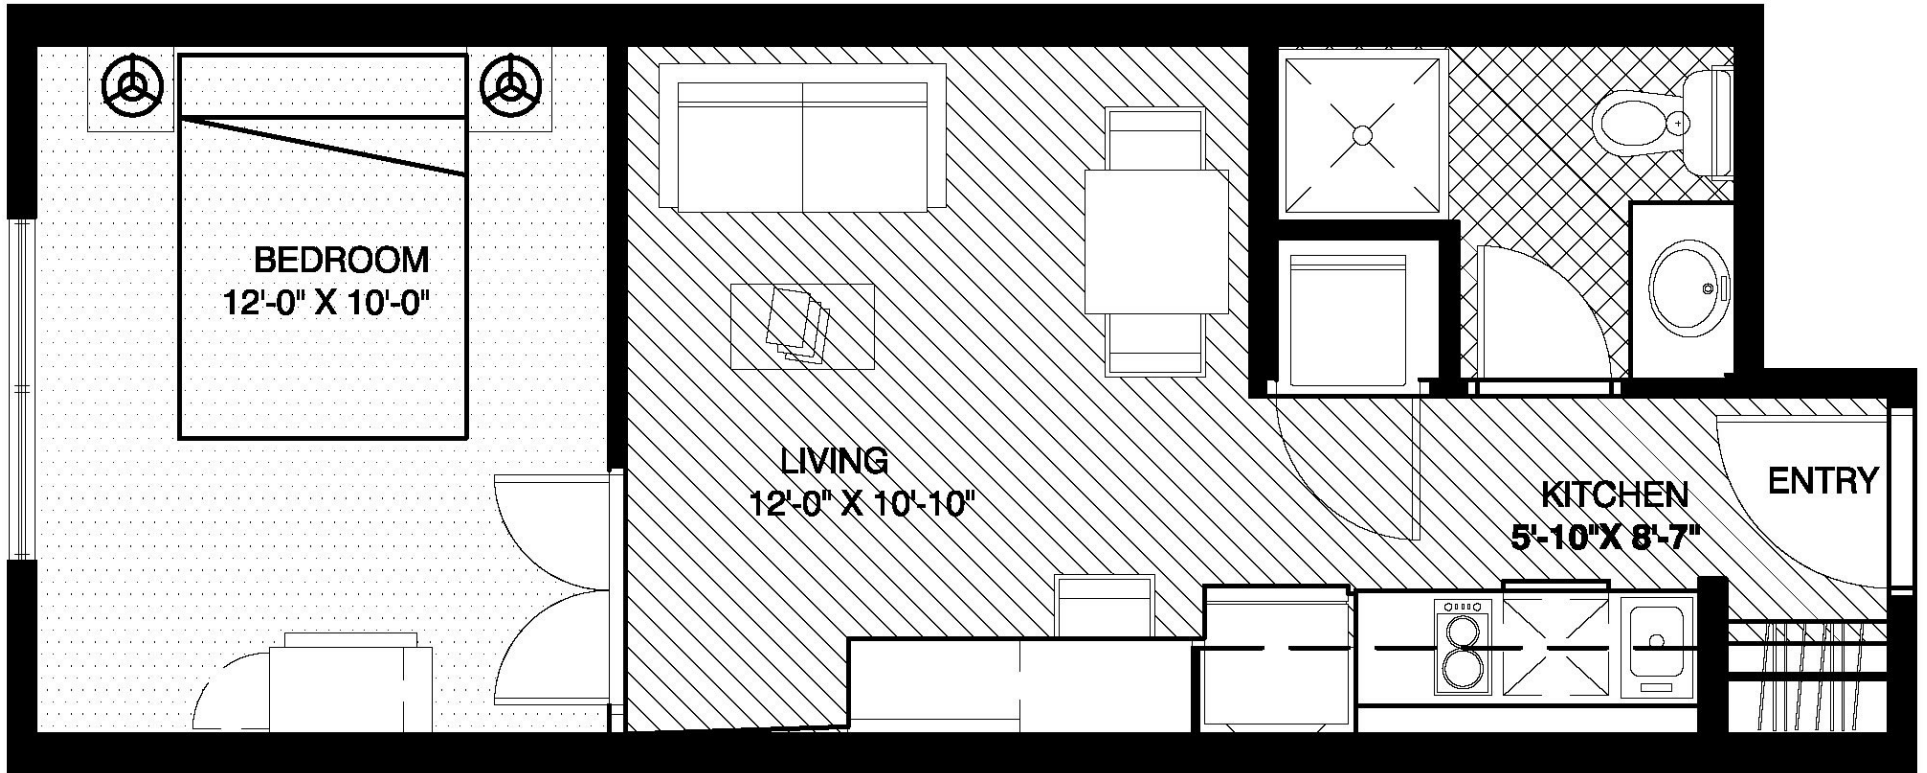

Breton

410 sq. ft.

Units:	402	403	411	412
	302	303	311	312
	202	203	211	212