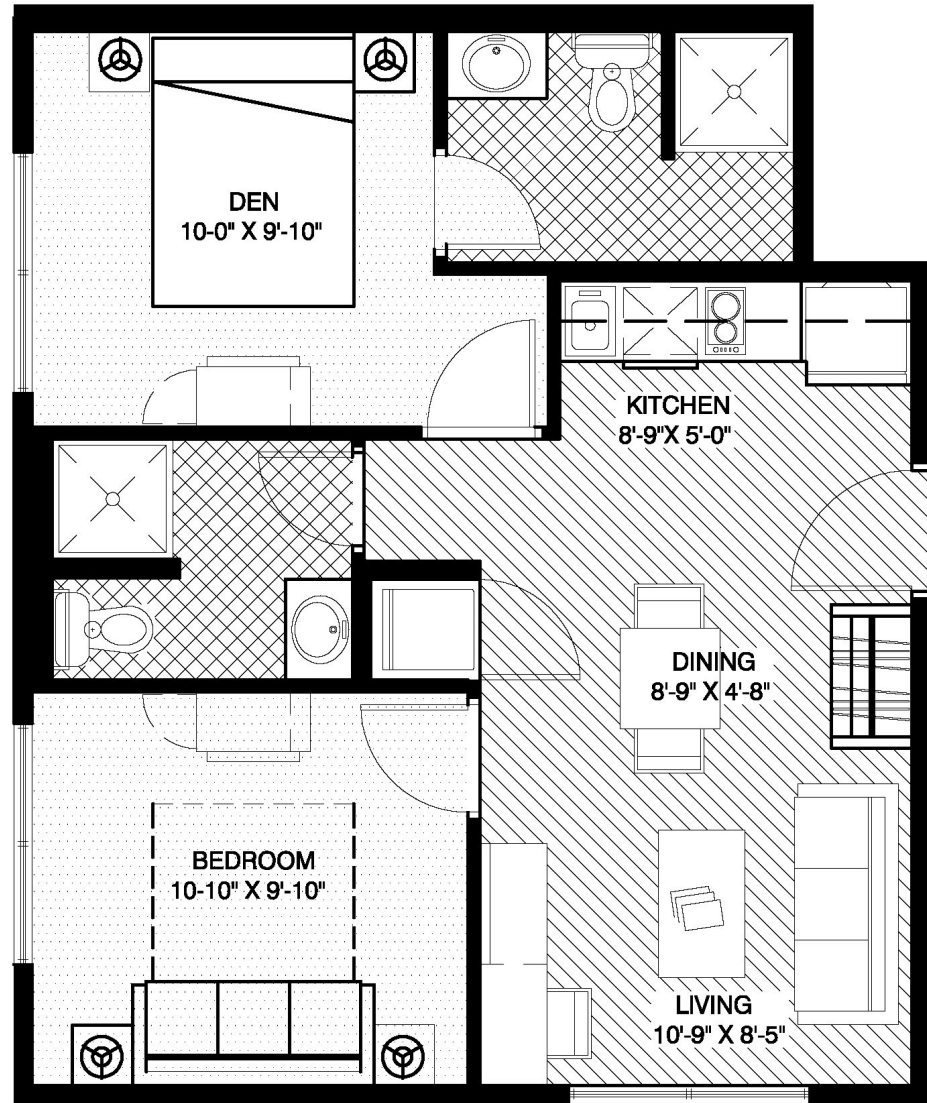

Campolina

650 sq. ft.

Units: 401