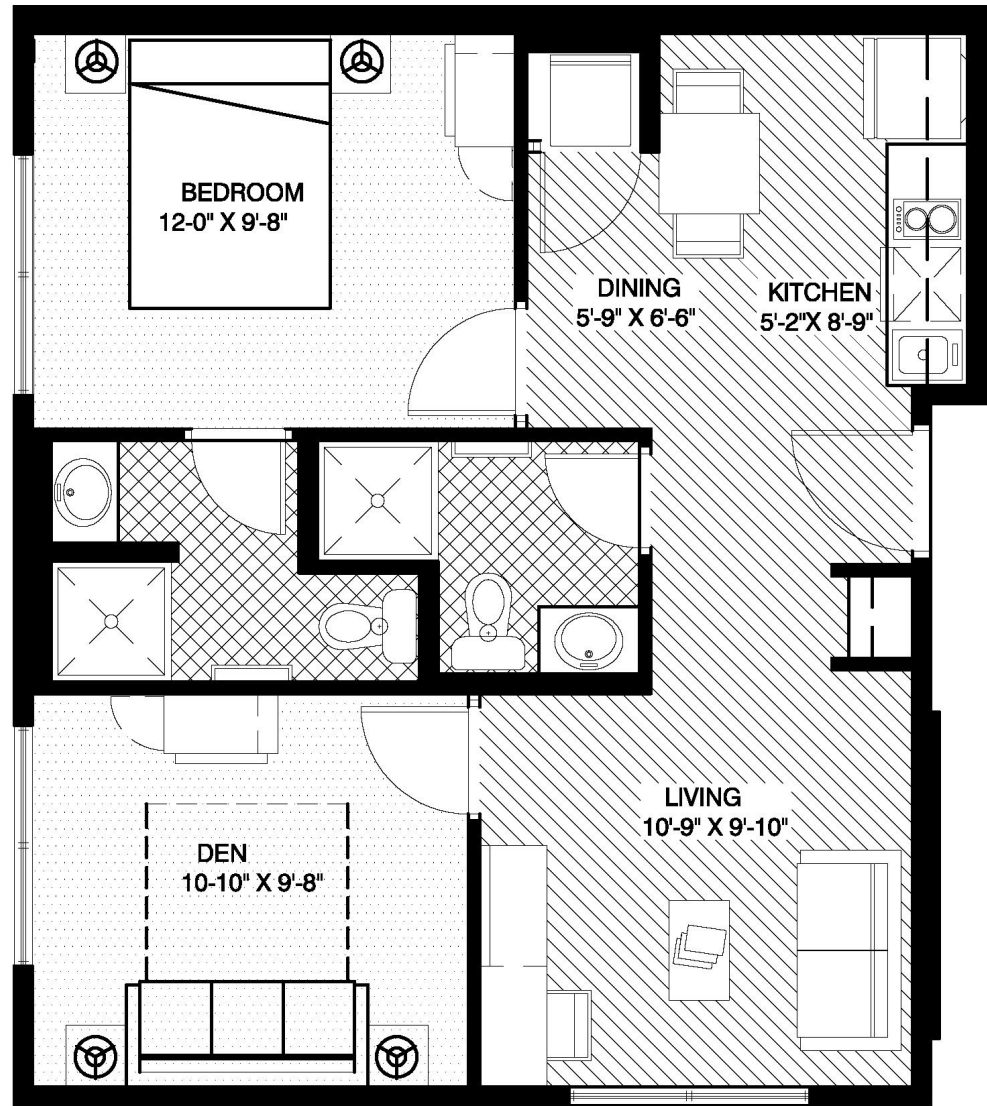

Clydesdale

650 sq. ft.

Units: 301
201