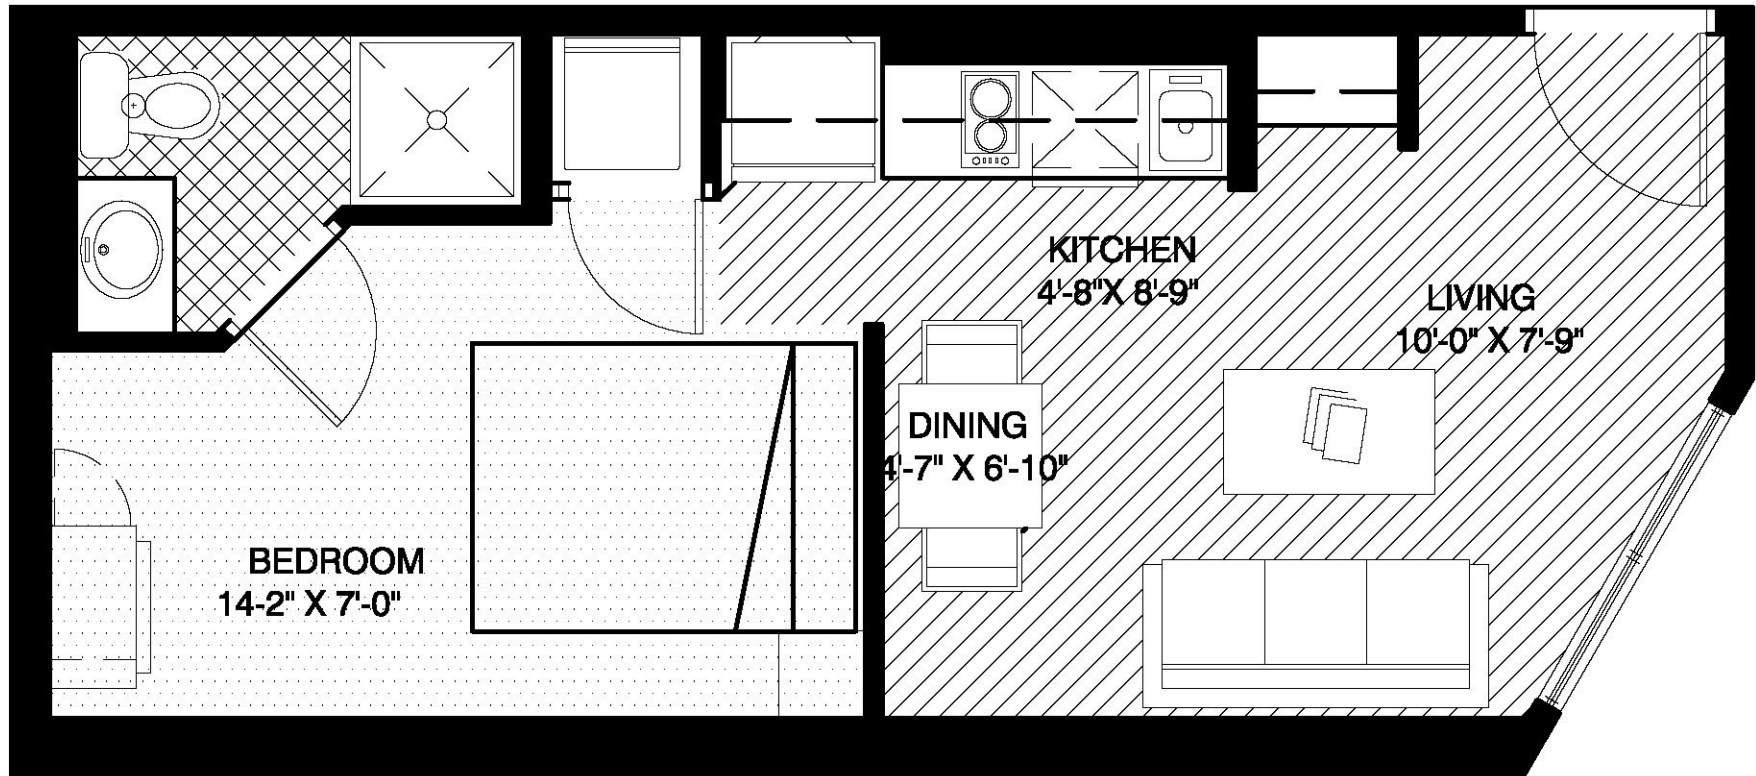

Dartmoor

370 sq. ft.

Units: 409
309