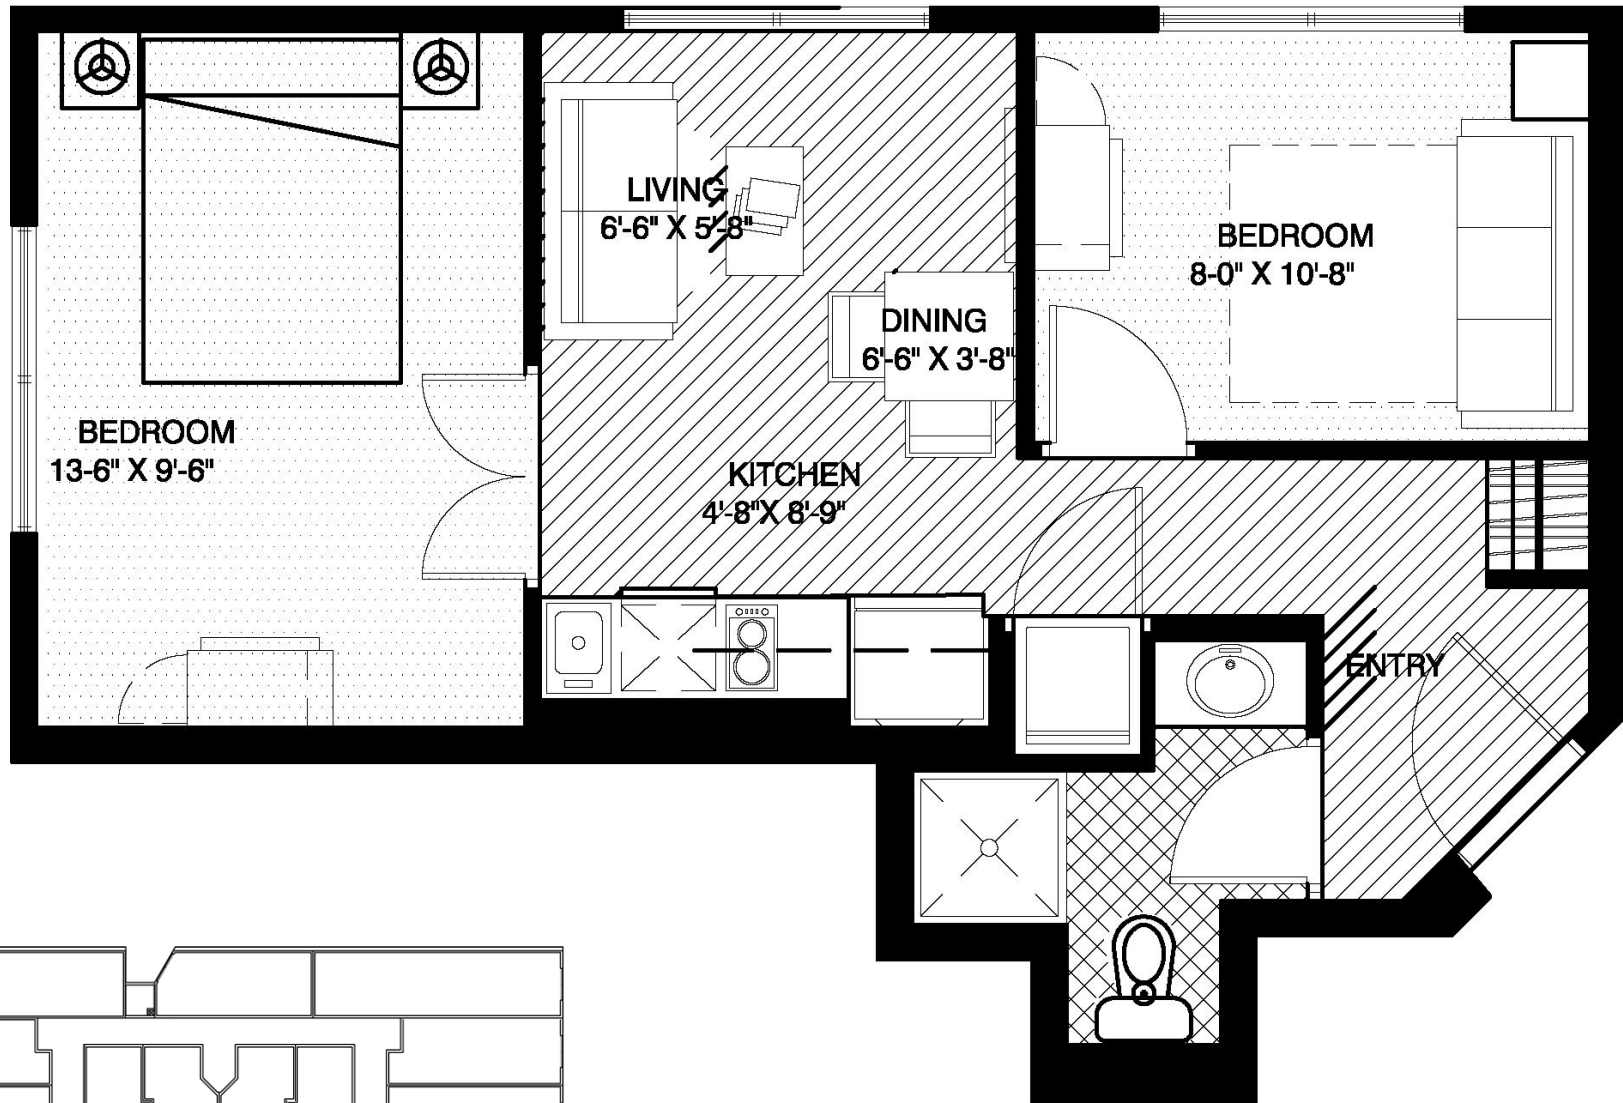

Exmoor

500 sq. ft.

Units:  
414  
314  
214