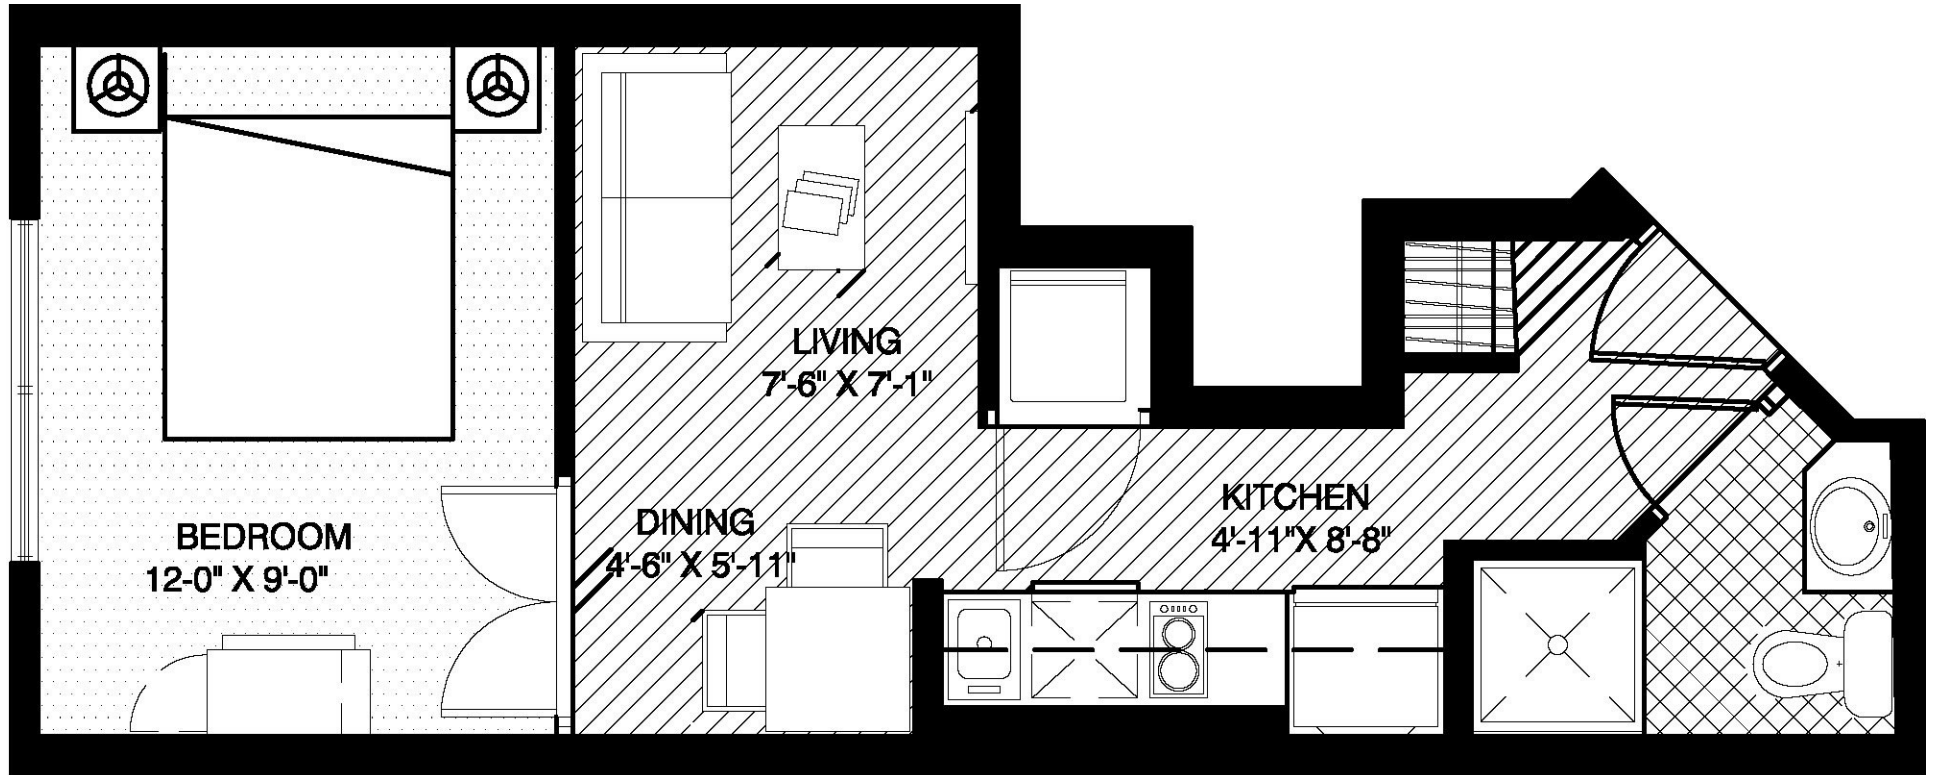

Fresian

345 sq. ft.

Units: 413
313
213